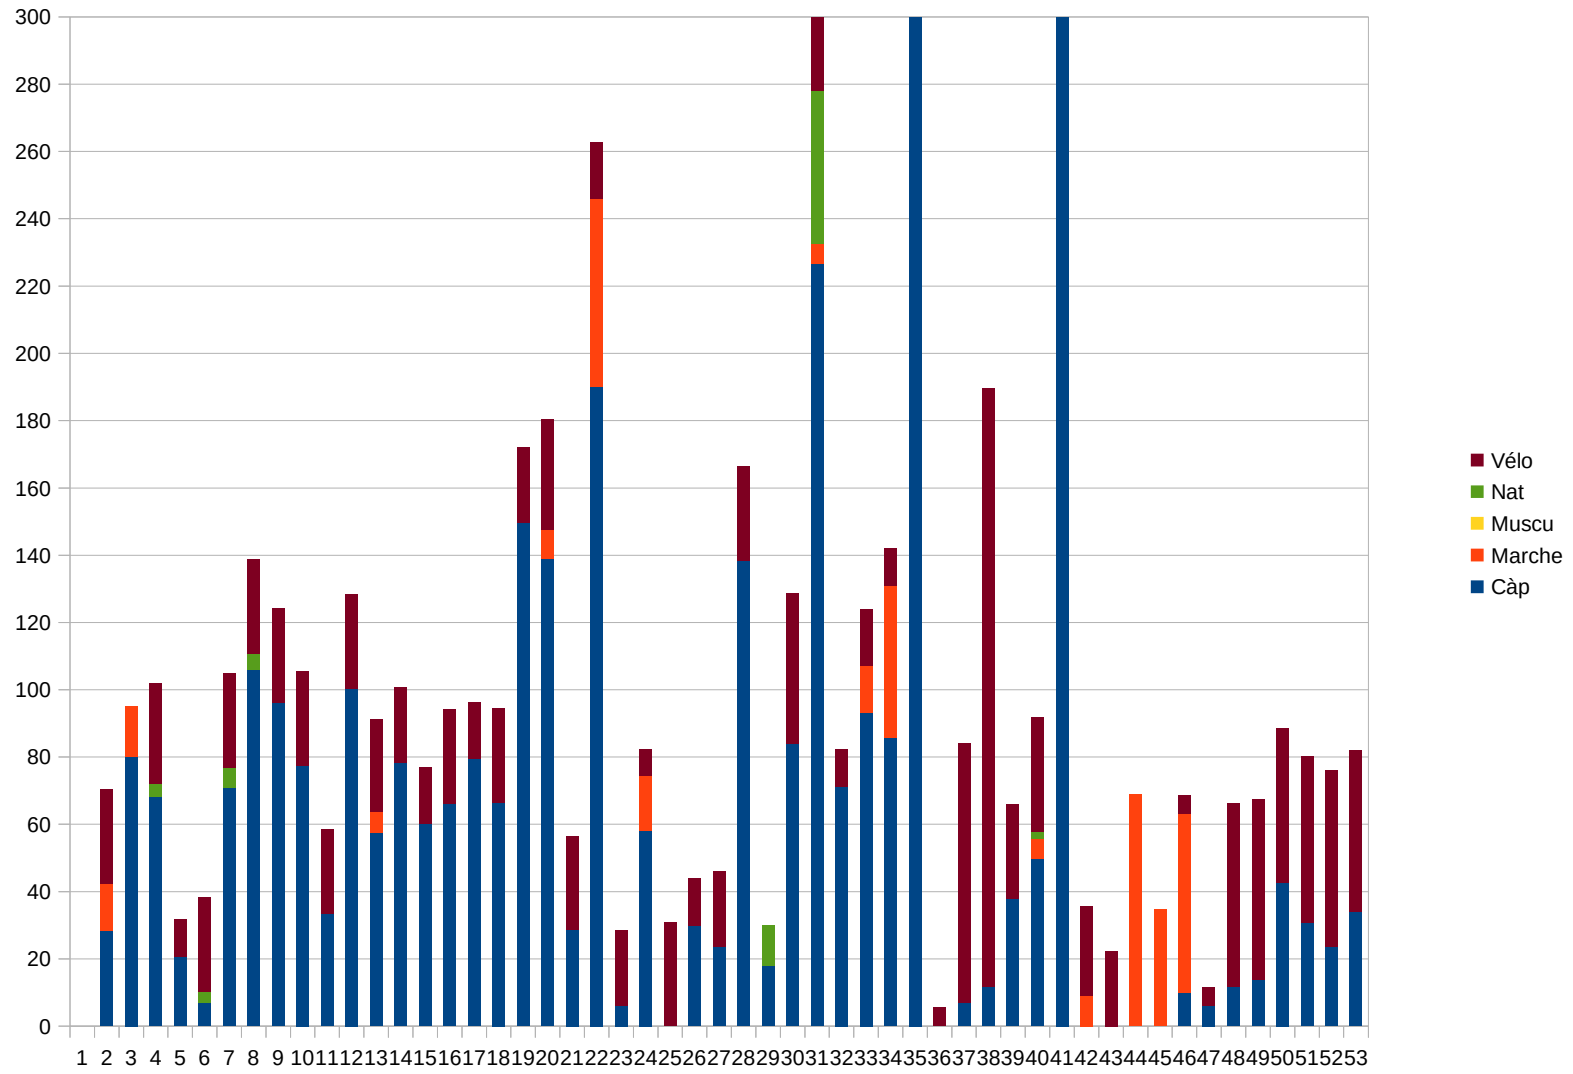

Matos

Altra Provision 2.5 2016	182	193	375	Route	2016	HS
Asics GT 3000 2016	498	61.5	560	Route	2016	HS
Saucony Hurricane 2016	877	0	877	Route	2016	HS
Saucony Hurricane 2016 2	826	0	826	Route	2016	HS
Addidas Sequence Boost 2017	0	938.3	938	Route	2017	HS
Brooks Adrenaline 2017	0	922.6	923	Route	2017	HS
Saucony Hurricane Bleues 2017	0	627	627	Route	2017	HS
Saucony Hurricane Vertes 2017	0	492	492	Route	2017	HS
Mizuno Ultima 8 2017	0	346	346	Route	2017	HS
Asics Trabuco 2009	916	0	916	Trail	2009	HS
Inov8 RC319 2011	279	0	279	Trail	2011	HS
Saucony Xodus 2011	415	0	415	Trail	2011	HS
Asics Trabuco 2013	1236	0	1236	Trail	2013	HS
Asics Trabuco 2014	361	0	361	Trail	2014	HS
Brooks Cascadia 2014	627	0	627	Trail	2014	HS
Asics Trabuco 2015	22	367	389	Trail	2015	HS
Kapteren Crossover rouges 2015	151	0	151	Trail	2015	HS
Tandem 2002	2001	0	2001	Vélo	2002	
Cruiser 2007	2608	0	2608	Vélo	2007	Vendu
VTT 2008	11554	609	12163	Vélo	2008	
Synapse 2010	21187	1227	22414	Vélo	2010	
Brompton 2012	9649	0	9649	Vélo	2012	Donné
Fixie Batavus 2014	7648	4617	12265	Vélo	2014	
Home Trainer Elite	0	965	965	Vélo	2017	
Piscine	8	0	8			

Graph1