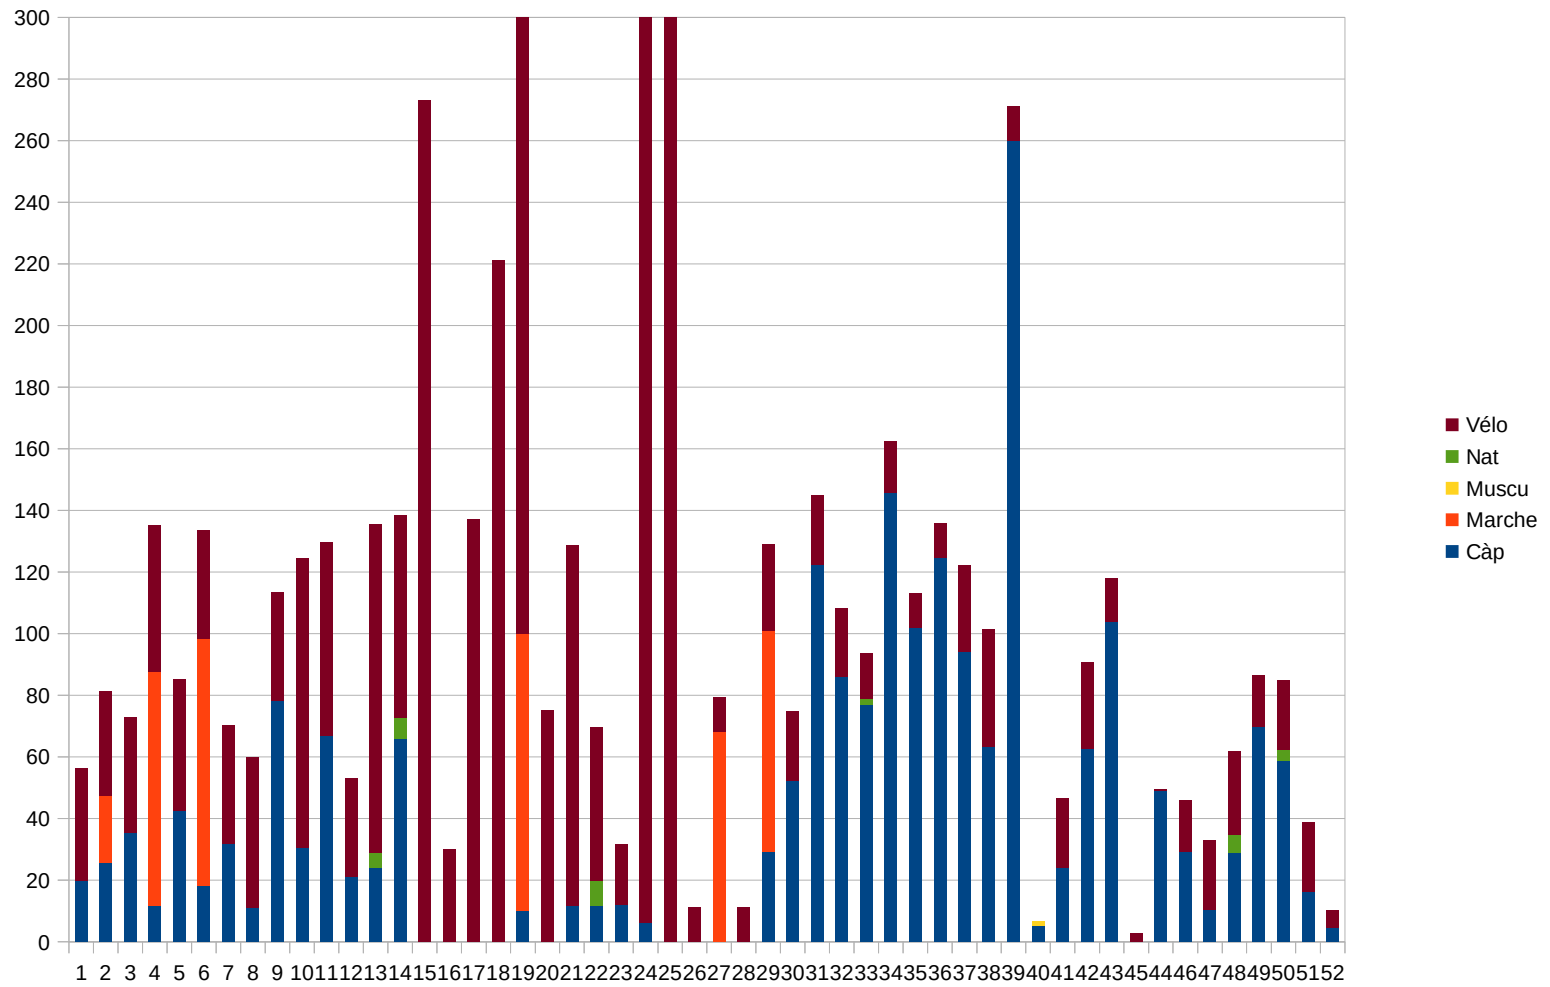

Matos

Asics GT 3000 2013	894	0	894	Route	2013	HS
Brooks Trance 2013	497	0	497	Route	2013	HS
Ekiden 75 Blanches 2013	460	0	460	Route	2013	HS
Saucony Hurricane 2013	519	0	519	Route	2013	HS
Asics GT 2170 2012	1743	0	1743	Route	2012	HS
Saucony Hurricane 46 2012 bl	1677	0	1677	Route	2012	HS
Saucony Hurricane 46 2012 ro	1413	0	1413	Route	2012	HS
K-Swiss 2010	280	0	280	Route	2010	HS
Kiprun 2000 2010	622	0	622	Route	2010	HS
Saucony Hurricane 45 2010	1592	0	1592	Route	2010	HS
Saucony Hurricane 46 2010	1601	0	1601	Route	2010	HS
VFF classic 2010	47	0	47	Route	2010	
Asics Trabuco 2015	389	36.5	426	Trail	2015	
Kapteren Crossover rouges 2	151	0	151	Trail	2015	HS
Asics Trabuco 2014	361	0	361	Trail	2014	HS
Brooks Cascadia 2014	627	0	627	Trail	2014	HS
Asics Trabuco 2013	1236	0	1236	Trail	2013	HS
Inov8 RC319 2011	279	0	279	Trail	2011	HS
Saucony Xodus 2011	415	0	415	Trail	2011	HS
Asics Trabuco 2009	916	0	916	Trail	2009	HS
Look 765 2018	0	123	123	Vélo	2018	
Home Trainer Elite	965	945	1910	Vélo	2017	
Fixie Batavus 2014	12265	3799	16064	Vélo	2014	
Brompton 2012	9649	0	9649	Vélo	2012	Donné
Synapse 2010	22414	10231	32645	Vélo	2010	
VTT 2008	12163	85	12248	Vélo	2008	
Cruiser 2007	2608	0	2608	Vélo	2007	Vendu
Tandem 2002	2001	210	2211	Vélo	2002	
Piscine	8	0	8			

Graph2

Graph1